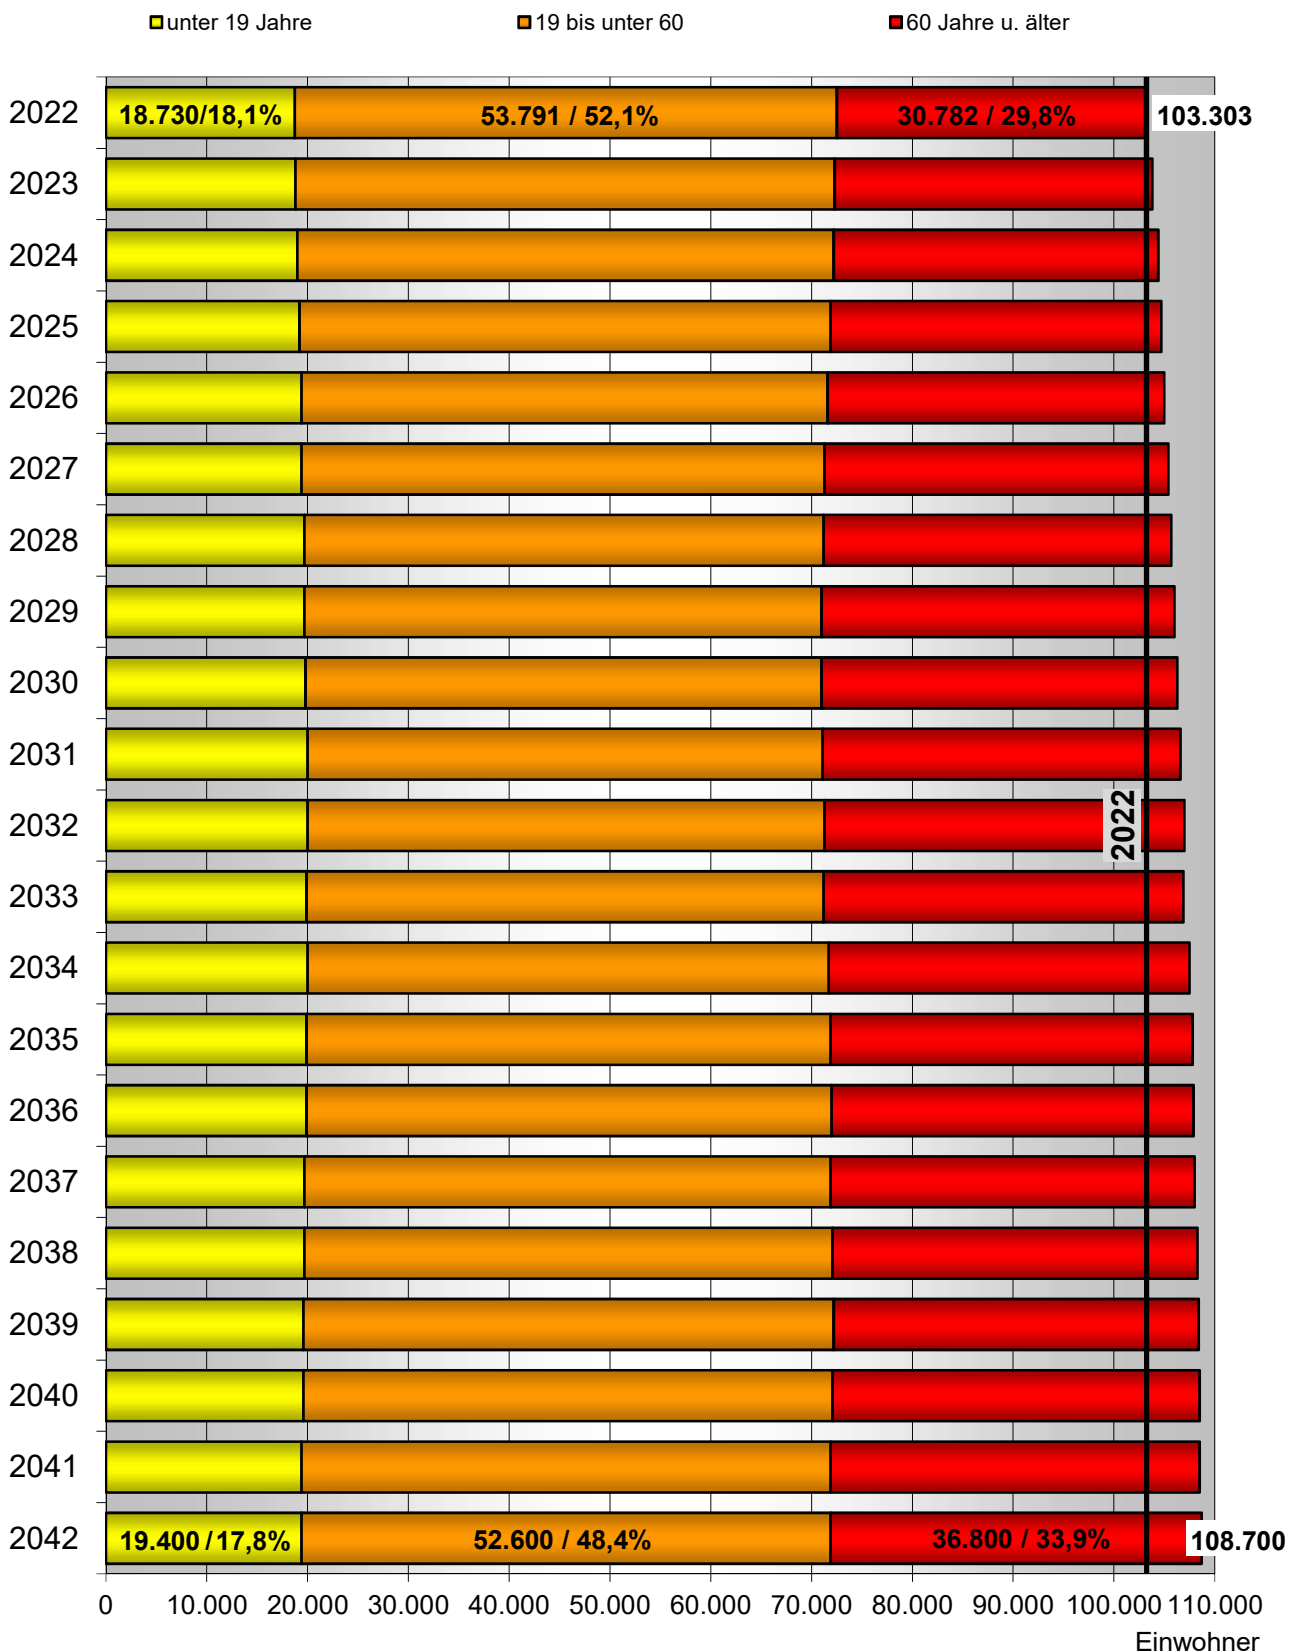

# Veränderung der Bevölkerung im Lkr. Neustadt a.d.Aisch - Bad Windsheim nach Altersgruppen 2022-2042

Quelle: Bayerisches Landesamt für Statistik, Statistische Berichte A | 3 j 2022, Regionalisierte Bevölkerungsvorausberechnung für Bayern bis 2042; eigene Berechnungen